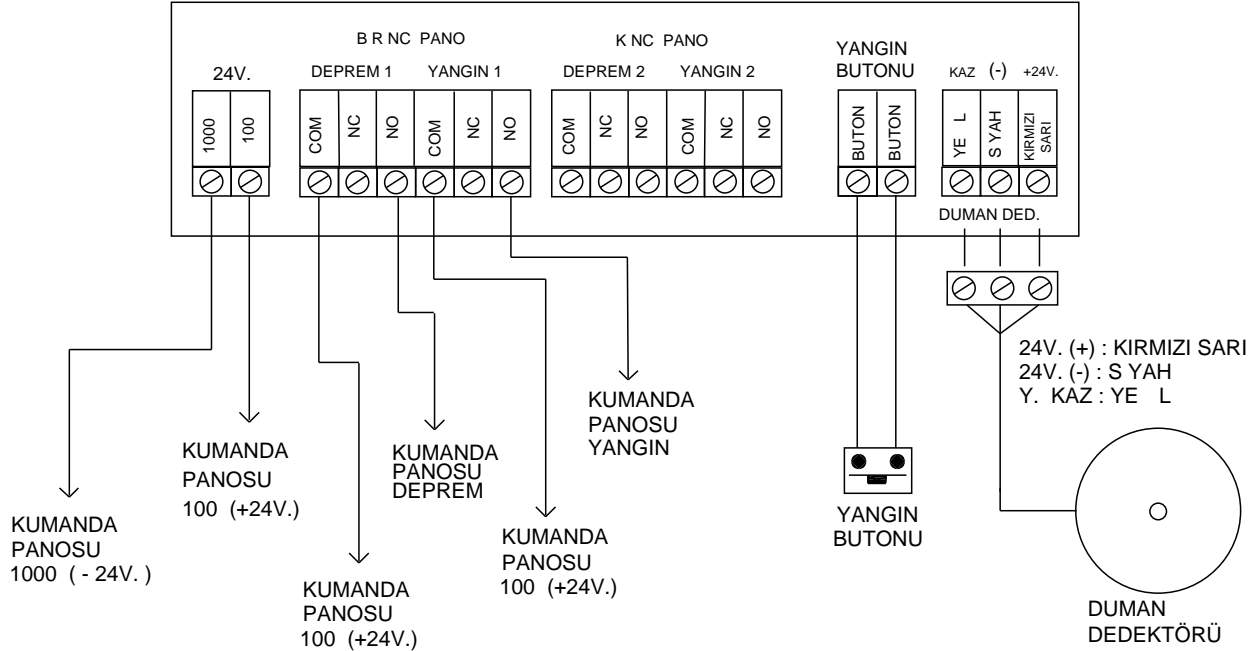

DEPREM YANGIN DEDEKTÖRÜ BA LANTI EMASI

Kumanda panosunun ortak sinyal giri i 100 ise deprem sensörünün (COM) ucuna 100 (+) ba lanmalıdır.
Deprem sensörü pano ba lanti uçları (roleler) kuru kontaklıdır. Sisteme göre yalnızca kuru kontak olarak kullanılabilir.
Sistemde veya binada asansör iki adet ise ikinci pano ba lantısında birinci pano gibi aynı ekilde yapılmalıdır.

**BERKBAY ELEKTRİK
ASANSÖR PİYASASI**